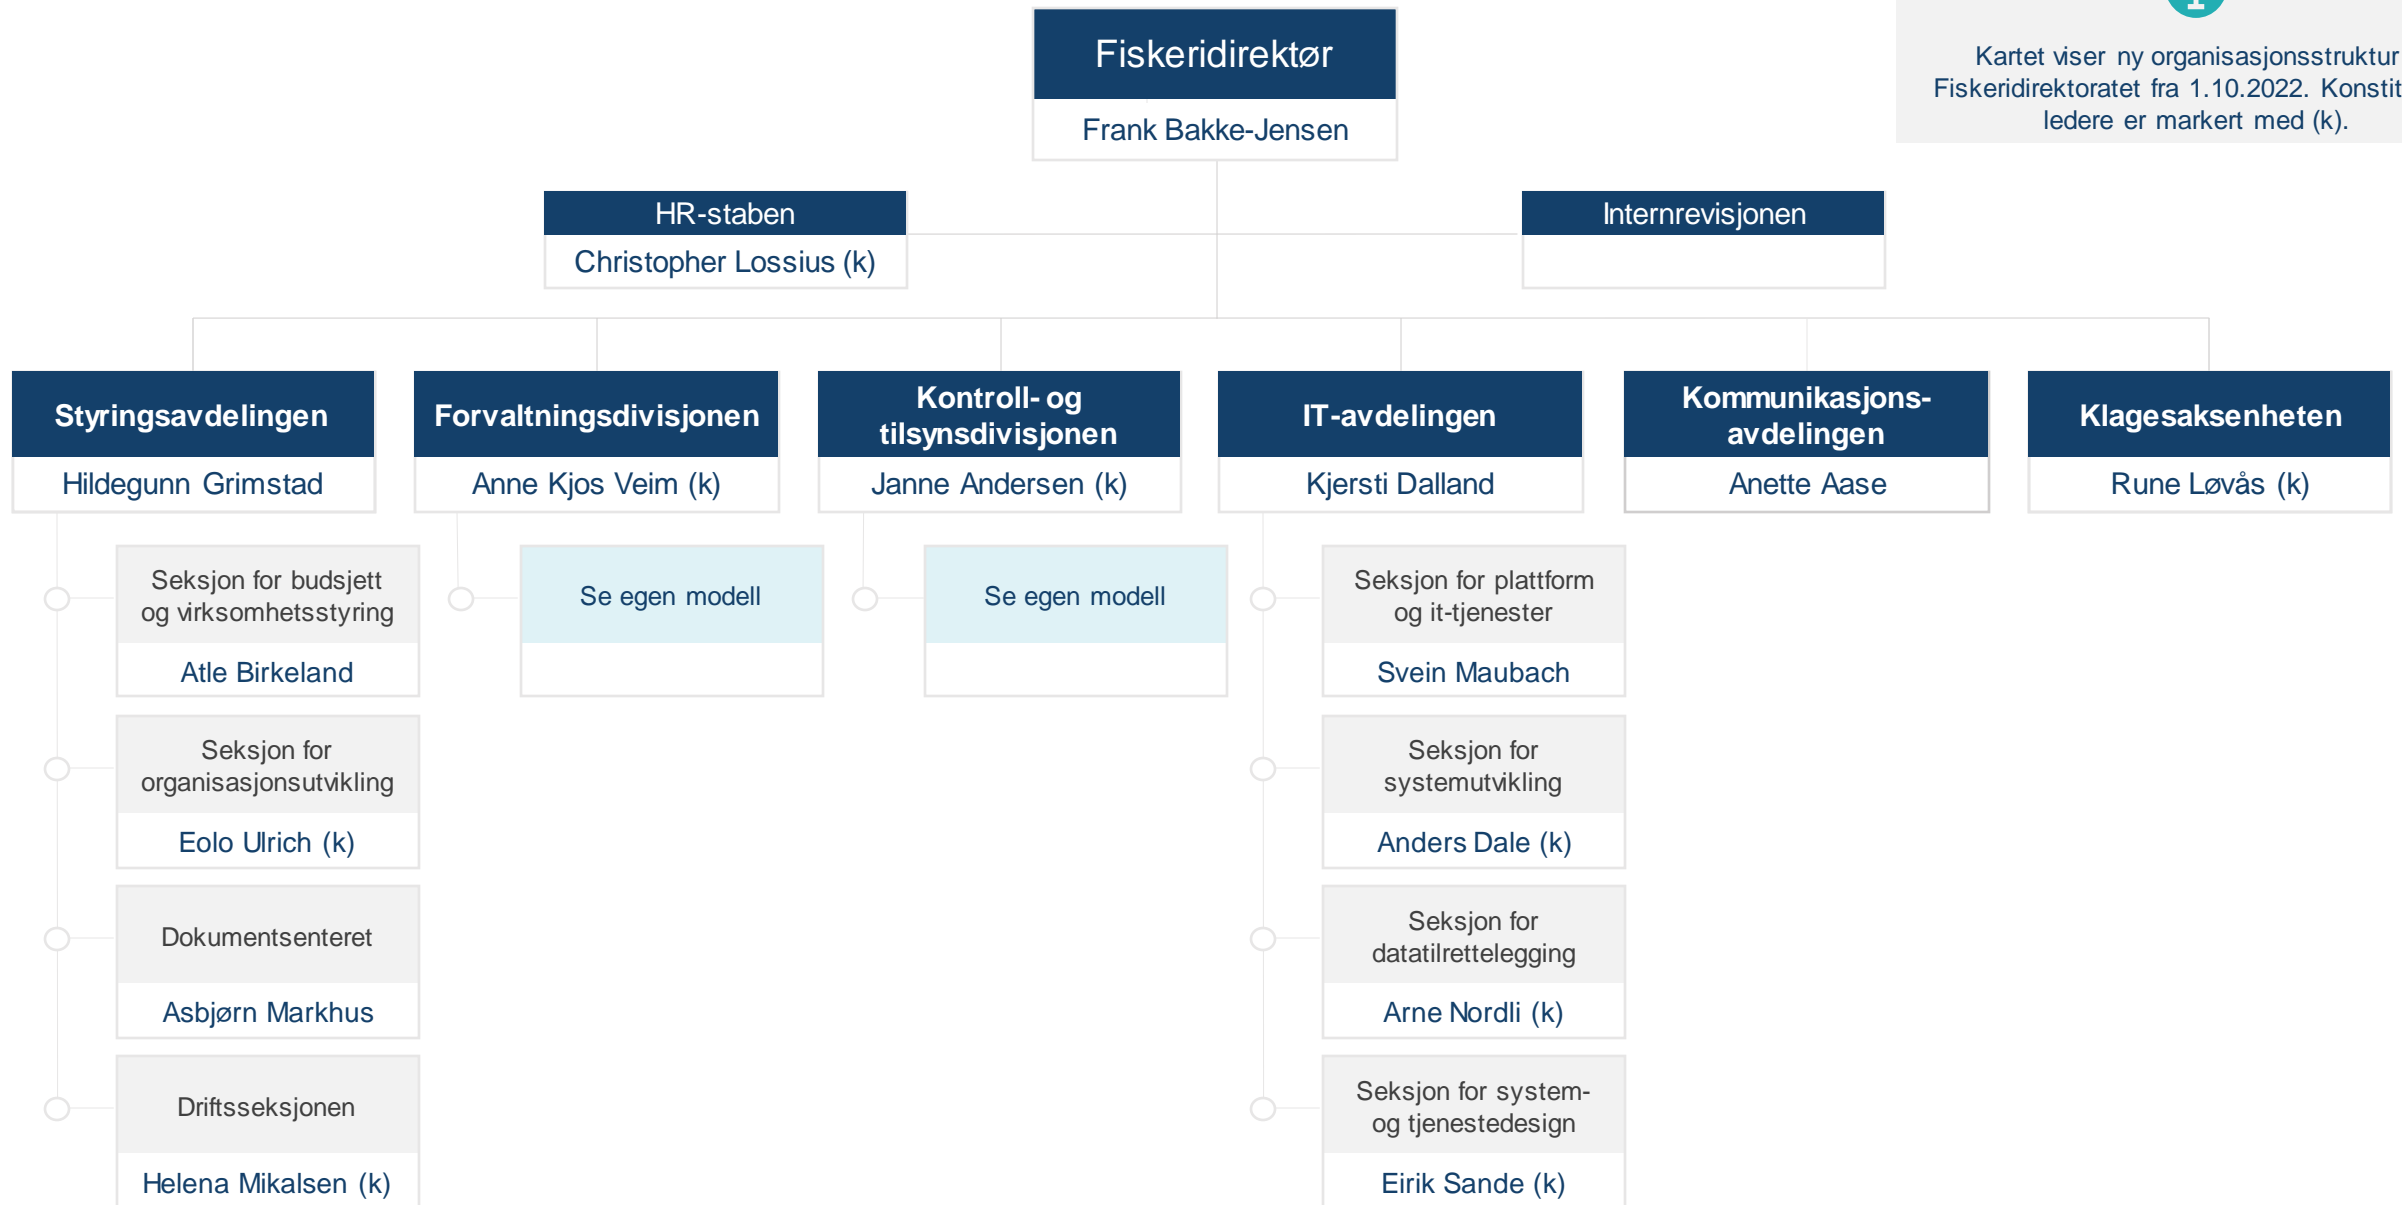

Kartet viser ny organisasjonsstruktur i Fiskeridirektoratet fra 1.10.2022. Konstituerte ledere er markert med (k).

Kartet viser ny organisasjonsstruktur i Fiskeridirektoratet fra 1.10.2022. Konstituerte ledere er markert med (k).